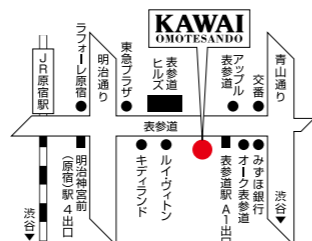

※曲目等が変更になる場合がございます。
※未就学児の入場はご遠慮下さい。
※完売となる公演もございますので
お早めにご予約下さい。
※新型コロナウイルス感染拡大防止対策など、
詳細はHPをご確認ください。

KAWAI
もっと伝えたい、感動を。