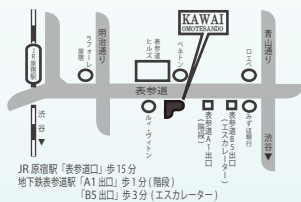

※曲目が変更になる場合がございます。

2014 10/17 (金) 19:00 開演(18:30 開場)

カワイ表参道 コンサートサロン「パウゼ」

入場料 / 3,000円 ※会員特典あり (全自由席)

主催 / カワイ音楽振興会 03-3320-1671

後援 / (公財) 日本ピアノ教育連盟

桐朋学園音楽部門同窓会

日本ショパン協会

(株) 河合楽器製作所関東支社

カワイ音楽教育研究会

JR 原宿駅「表参道口」歩15分
地下鉄表参道駅「A1 出口」歩1分(階段)
「B5 出口」歩3分(エスカレーター)

Profile

田中香織 たなか かおり

桐朋女子高等学校音楽科、同大学音楽学部演奏科卒業。卒業演奏会出演。同大学研究科修了。ウィーン国立音楽大学ピアノ科を、最高点を得て首席卒業。同大学院修了。(公財)ローム・ミュージック・ファンデーション奨学生。(公財)第15回日本ピアノ教育連盟オーディション、第9回日本モーツァルト音楽コンクール、第5回ジャン・フランセ国際コンクール、第5回ウィーン国際ピアニストコンクール等、国内外のコンクールにおいて入賞。