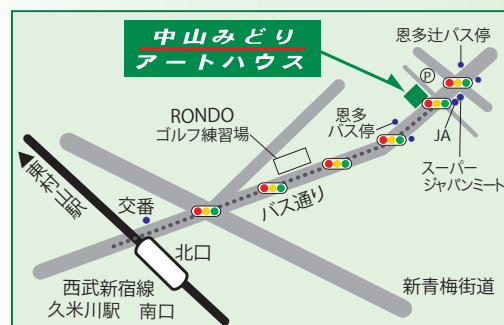

〒189-0011 東京都東村山市恩多町3-4-21
TEL & FAX: 042-398-3283